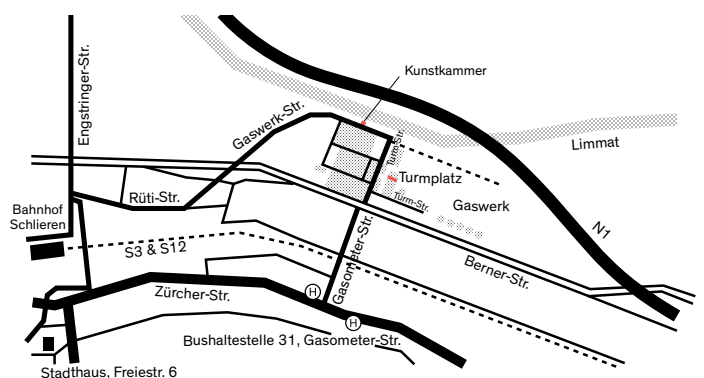

Verkehrsverbindungen
Ab Zürich mit Bus 31 bis Gasometerbrücke,
5 Min. zu Fuss bis Gaswerkareal und Kunstkammer

AZB

for ever

www.plastiker.ch